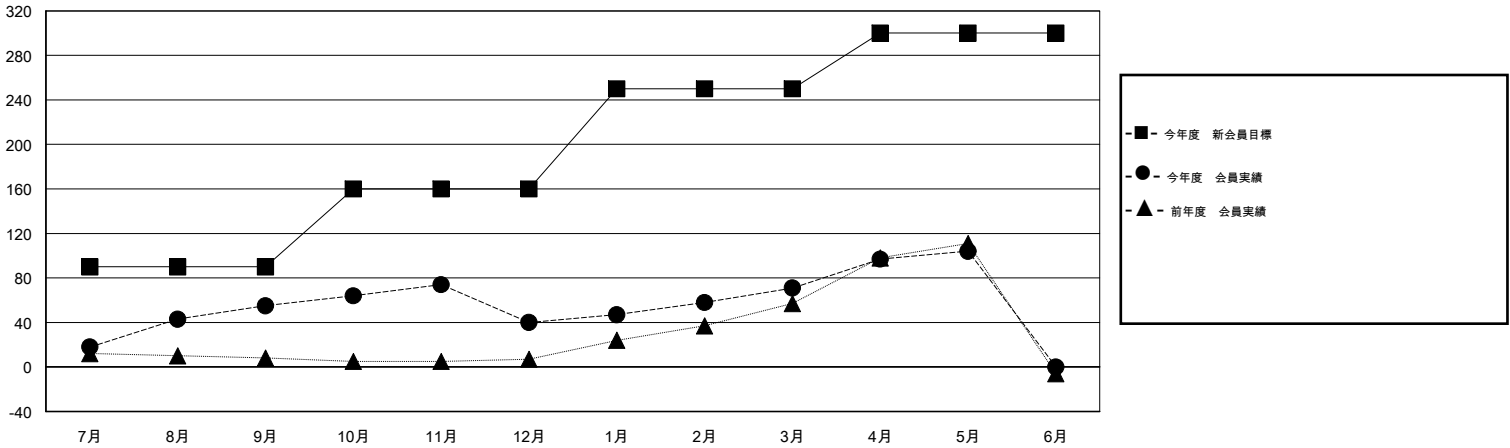

# MONTHLY MEMBERSHIP PROGRESS REPORT

District 335 A

Results as of: 5/31/2015

GMT: Chikao Suzuki

地域 JAPAN

GMT会則地域 5-Jap

クラブ					名				
結果: 2014-2015					結果: 2014-2015				
四半期	新クラブ目標	新クラブ	解散クラブ	純増/減	四半期	新会員目標	チャーターメン バー/新会員	退会者	純増/減
7月/8月/9月	0	0	0	0	7月/8月/9月	90	70	15	55
10月/11月/12月	0	0	0	0	10月/11月/12月	70	46	61	-15
1月/2月/3月	0	0	0	0	1月/2月/3月	90	55	24	31
4月/5月/6月	0	0	0	0	4月/5月/6月	50	44	11	33

新クラブ目標及び実績累計

会員目標及び実績累計

解散クラブ: 0	67 CLUBS OF 85 一名以上の新会員を登録	男女別
		男性 1,804 (79.68%)
		女性 460 (20.32%)
退会者	健康診断データはこちら	家族会員 365
物故会員 28		世帯主 174
クラブ解散 0		世帯主以外 191
その他 83		
合計 111		