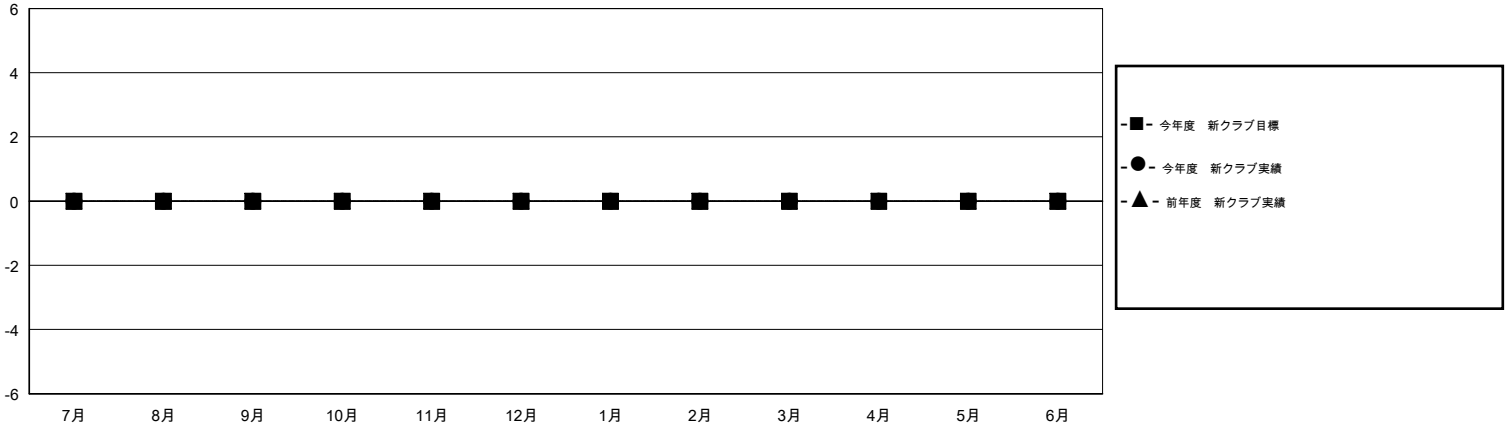

MONTHLY MEMBERSHIP PROGRESS REPORT

District 335 A

Results as of: 5/31/2015

GMT: Chikao Suzuki

地域 JAPAN

GMT会則地域 5-Jap

クラブ					名				
結果: 2014-2015					結果: 2014-2015				
四半期	新クラブ目標	新クラブ	解散クラブ	純増/減	四半期	新会員目標	チャーターメン バー/新会員	退会者	純増/減
7月/8月/9月	0	0	0	0	7月/8月/9月	90	70	15	55
10月/11月/12月	0	0	0	0	10月/11月/12月	70	46	61	-15
1月/2月/3月	0	0	0	0	1月/2月/3月	90	55	24	31
4月/5月/6月	0	0	0	0	4月/5月/6月	50	44	11	33

新クラブ目標及び実績累計